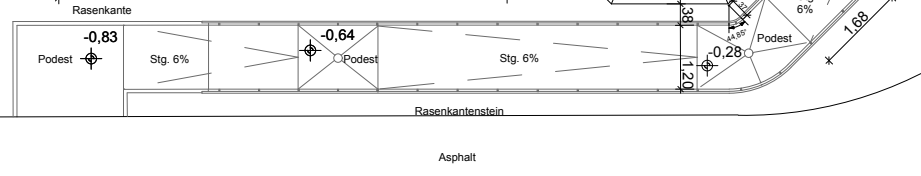

**Erdgeschoss - Bestuhlung auf Bühne 2**

Maßstab: 1:100      Datum: 08.03.2010

Tribüne:	63 Sitzplätze
Parkett:	132 Sitzplätze
östliches Seitenschiff:	67 Sitzplätze
westliches Seitenschiff:	67 Sitzplätze
<b>Gesamt:</b>	<b>329 Sitzplätze</b>

Wiederherstellung der Treppenanlage 11 Stufen ergänzen

Wiederherstellung der Treppenanlage und des Podestes

Achtung Zeichnung weicht erheblich ab HK Länge: 2,0 m

Eingangstüre geschaltet und automatisch

4 Stg. 16,5/38 cm